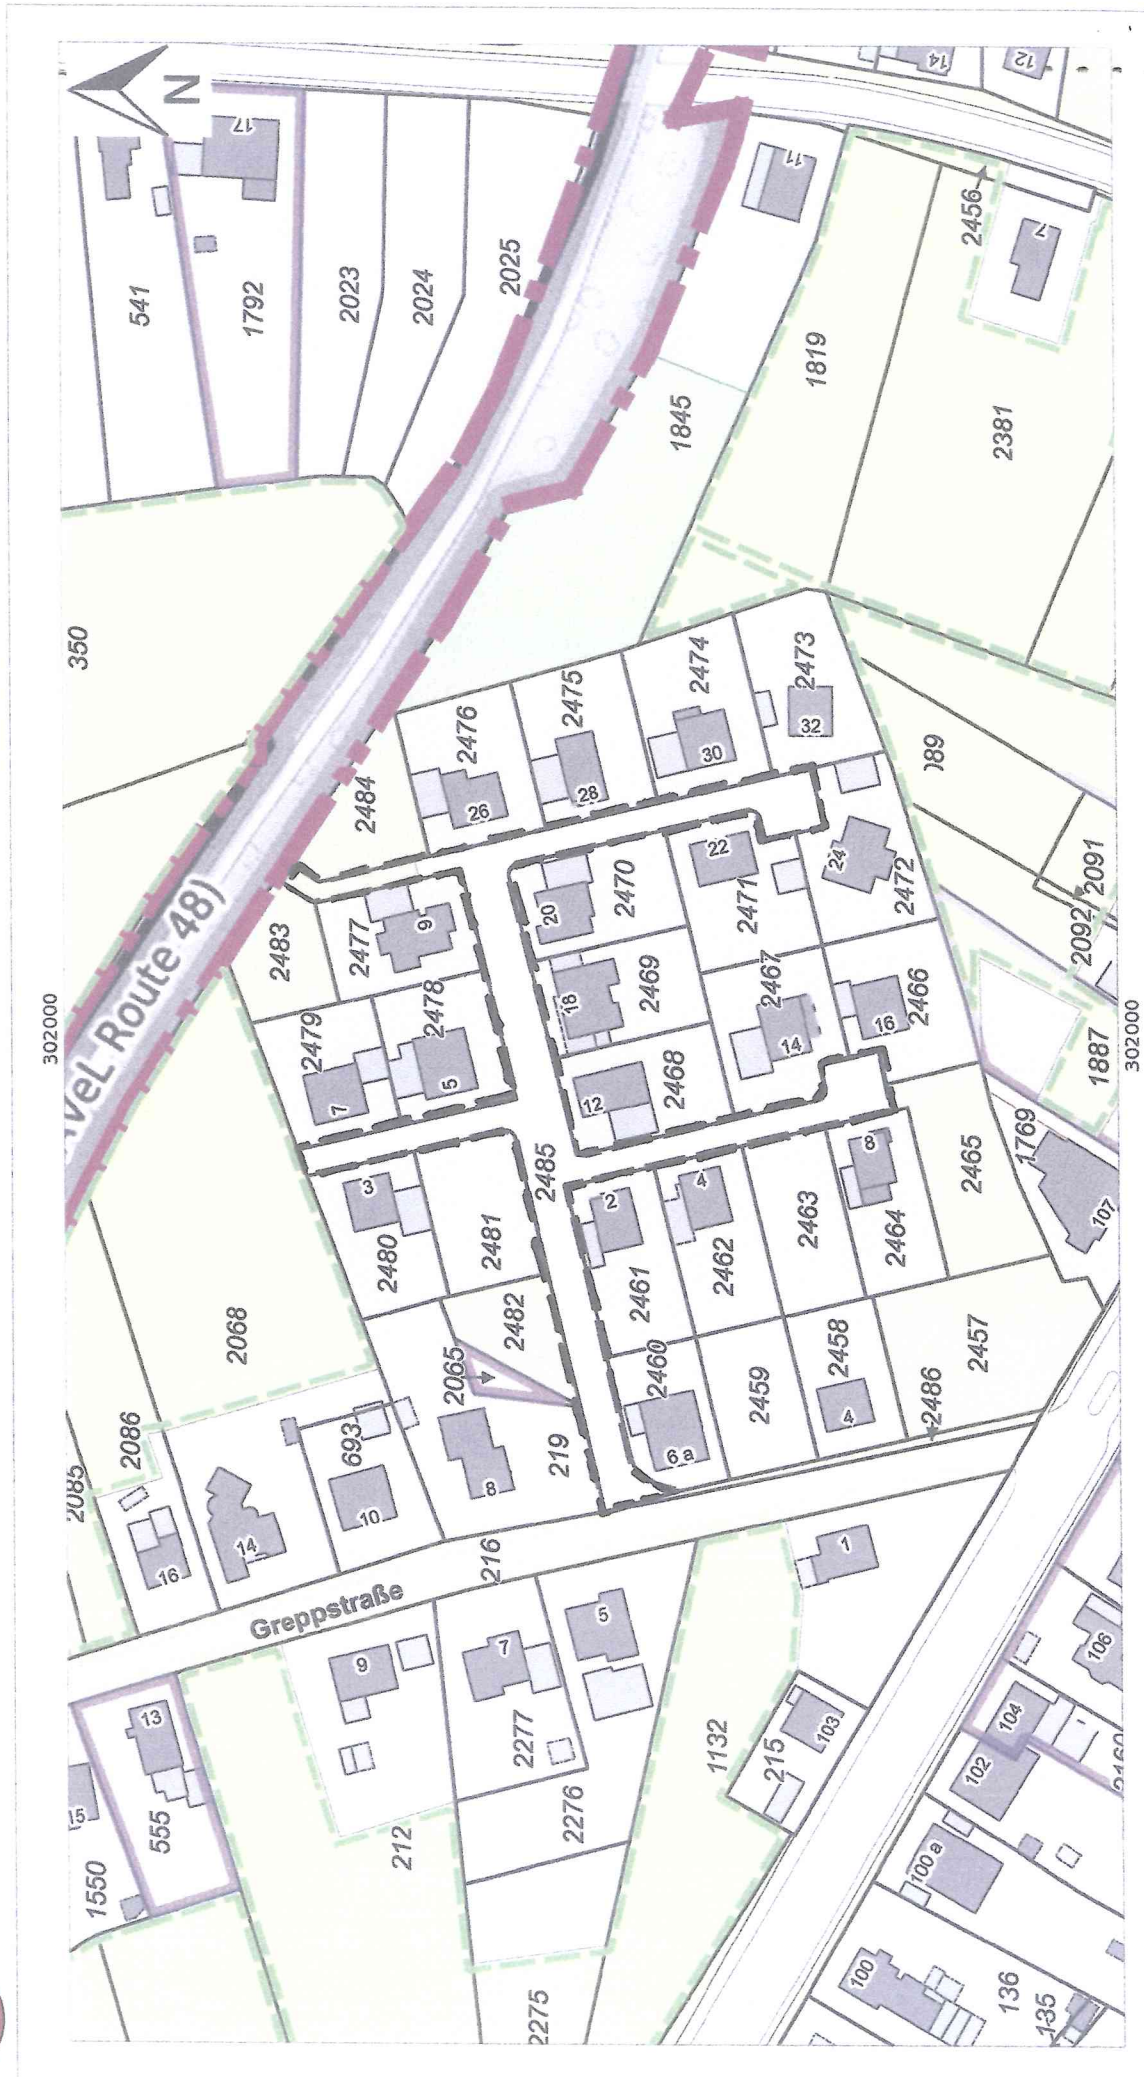

Gemeinde Roetgen

Hauptstr. 55, 52159 Roetgen

Auszug aus dem GeoPortal

Erstellt: 18.02.2020

Zeichen:

Maßstab 1 : 1500

Druckdokument wurde erstellt von:
Anmerkung zum Druck:

- (C) StadteRegion Aachen
- (C) Geobasis NRW
- (C) IT NRW
- (C) OpenStreetMap Contributors